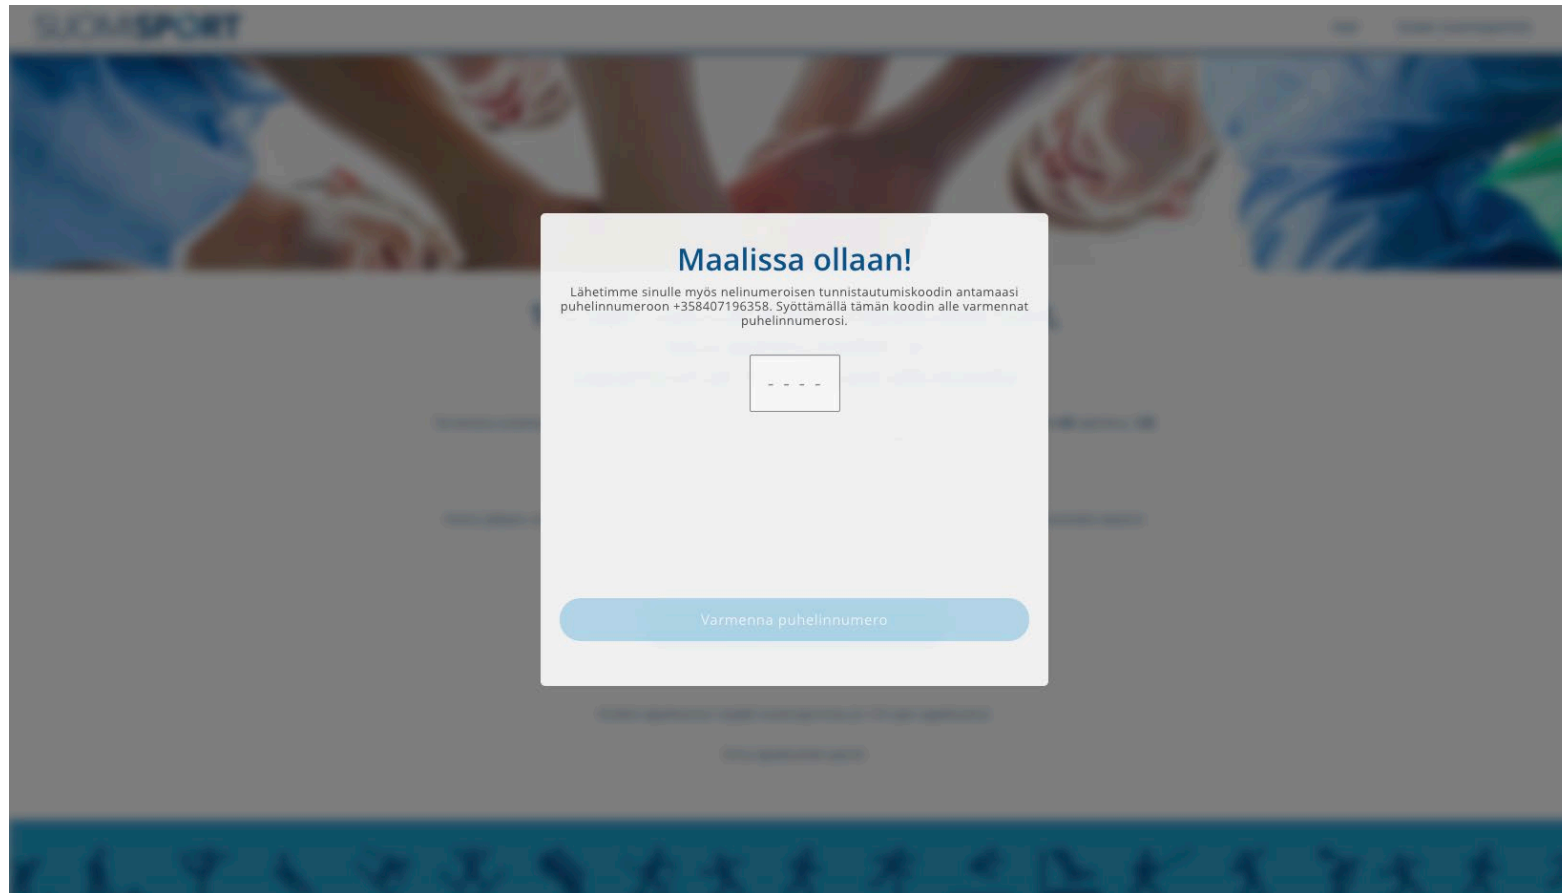

Puhelimeesi tulee koodi