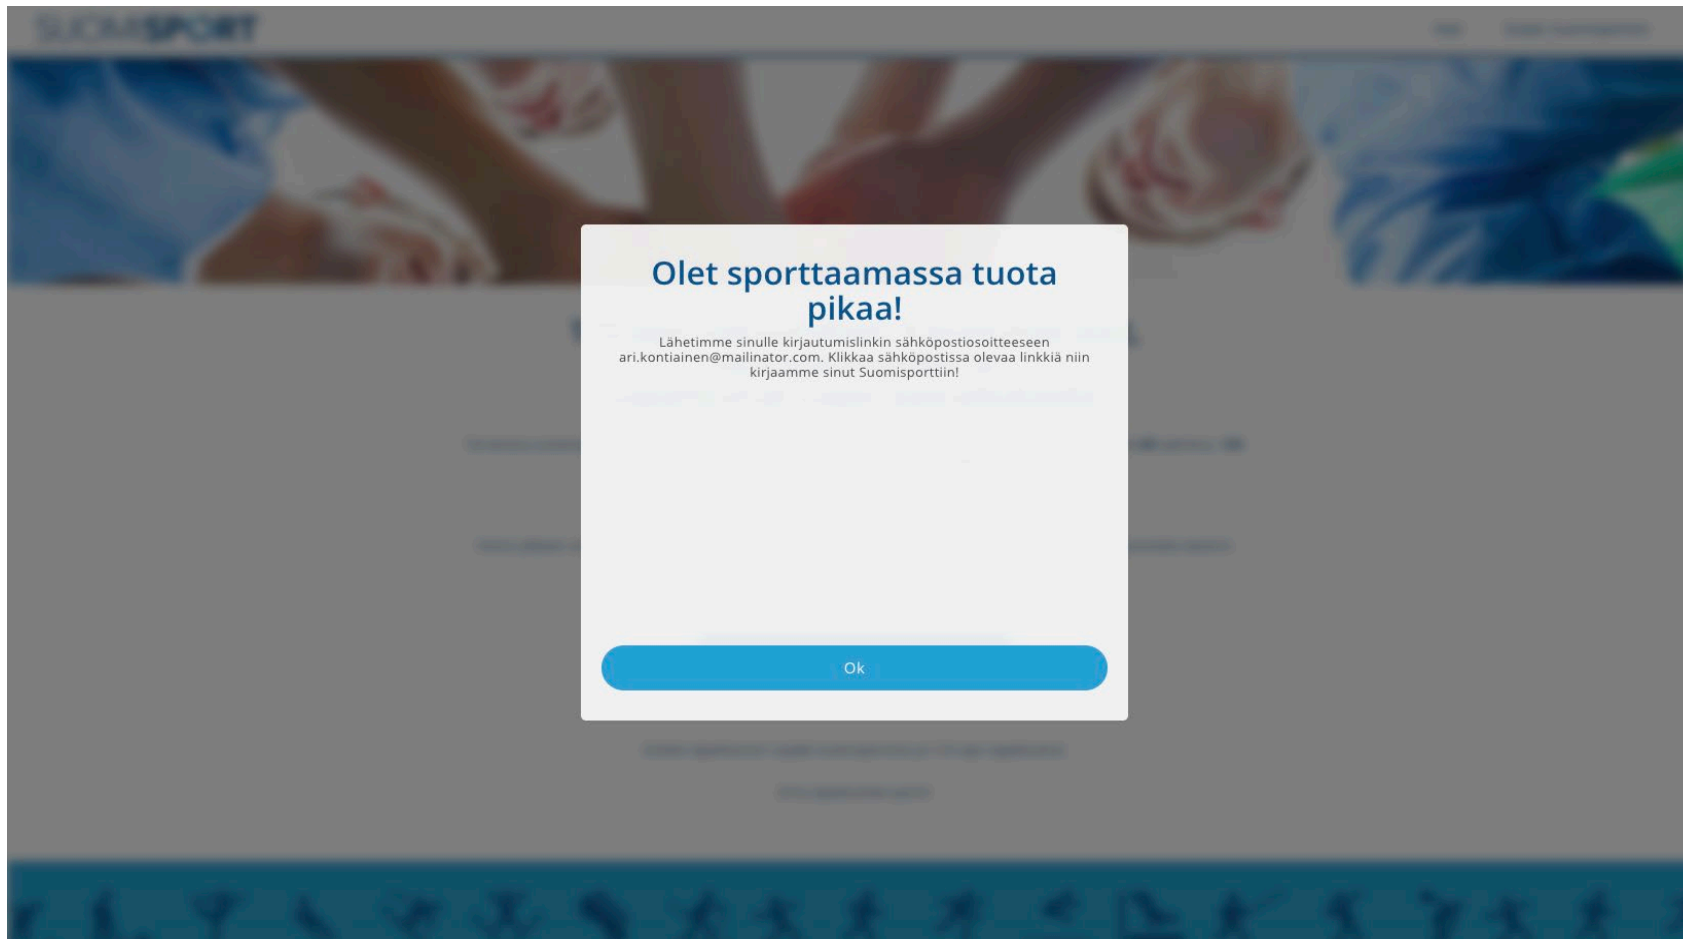

**SÄHKÖPOSTIOSOITE TAI PUHELINNUMERO**

Muista minut tällä selaimella

**Lähetä minulle kertakirjautumiskoodi**

**LIITOKÄYTTÄJÄT, SEURAKÄYTTÄJÄT JA OHJAAJAT**

Käytä kirjautumiseen Suomisport-salasanasi.

Kirjautu Suomisport-salasanalla (liitto- ja seurakäyttäjät sekä ohjaajat)

Järjestelmä tunnistaa sähköpostisi perusteella onko sinulla Suomisport-tiliä (*jos on, hyppää tämän ohjeen sivulle nro 10*)